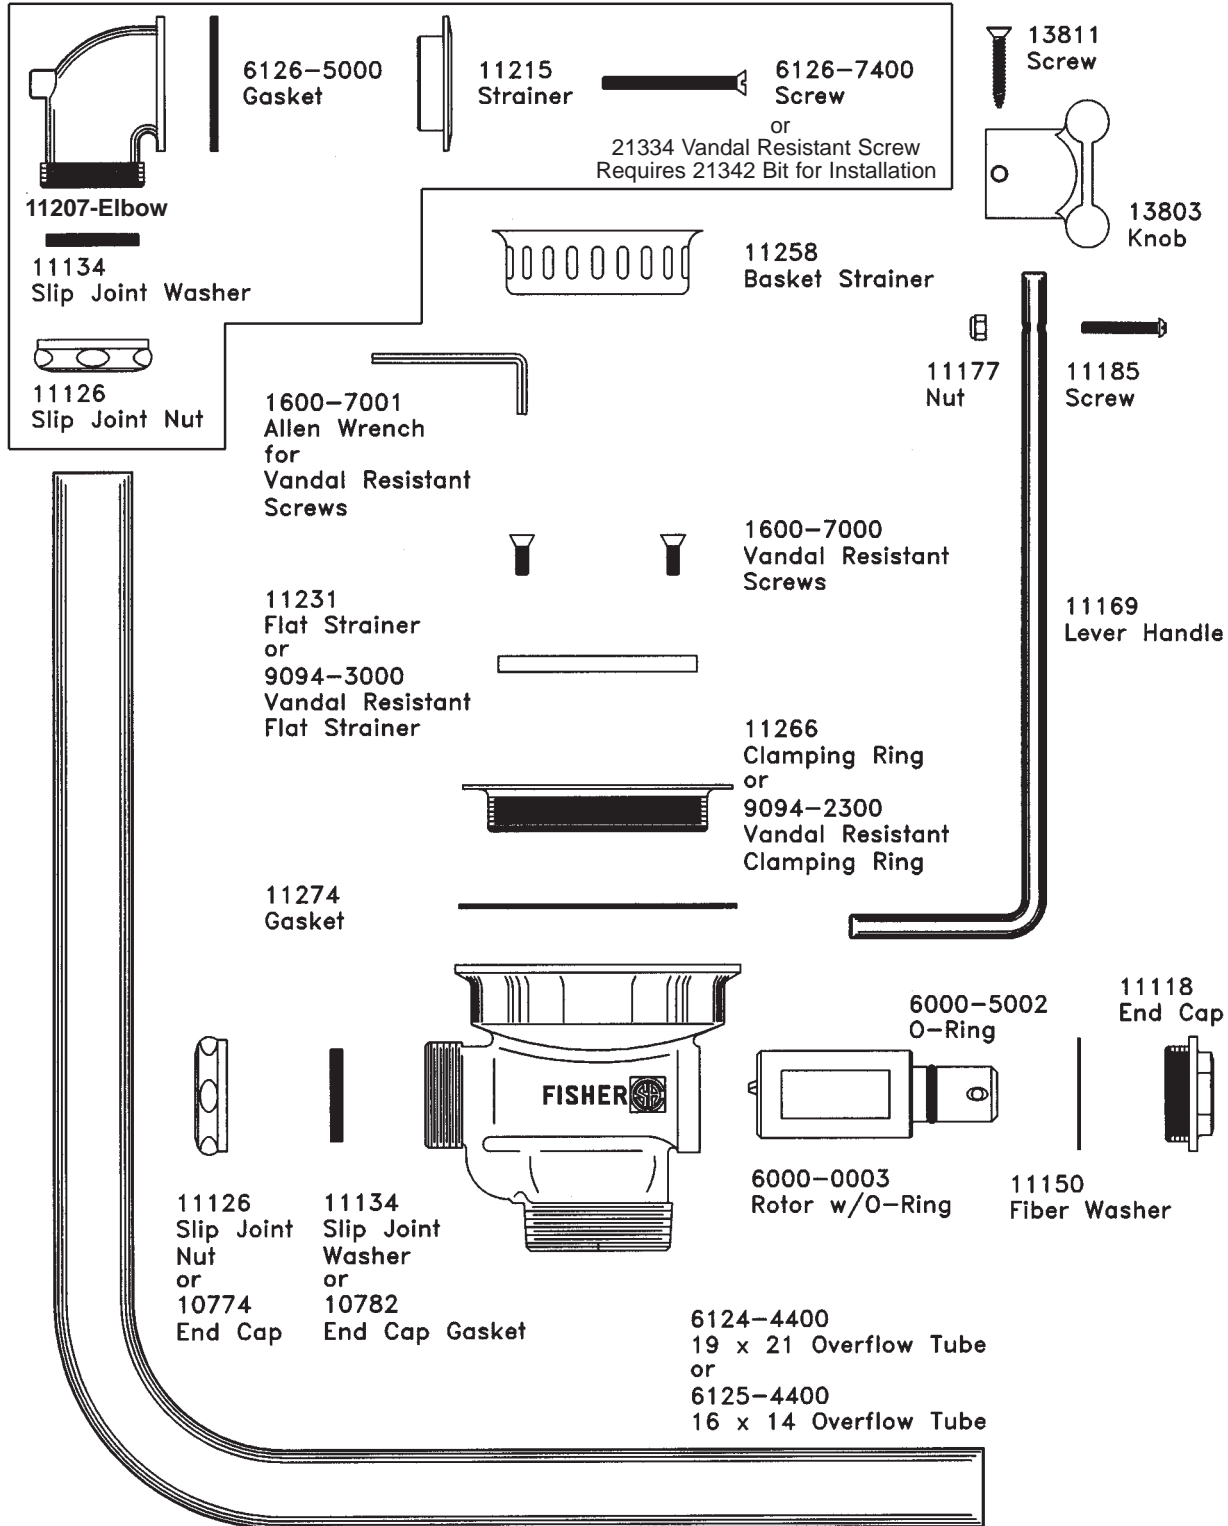

**11223-Overflow Elbow Kit**

**REPAIR KITS/PARTS**